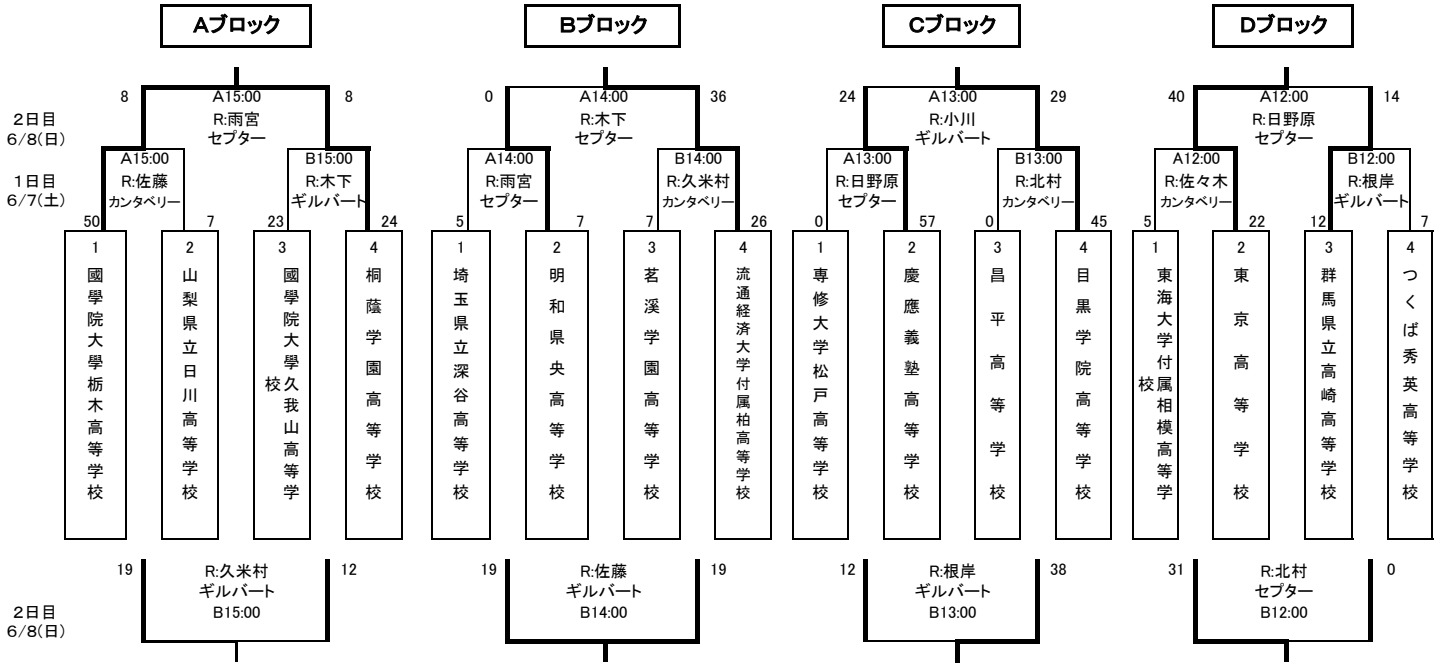

平成26年度 第62回関東高等学校ラグビーフットボール大会組合せ

1日試合数

A: Aグラウンド (陸上競技場) 【7】

B: Bグラウンド (球技場) 【7】