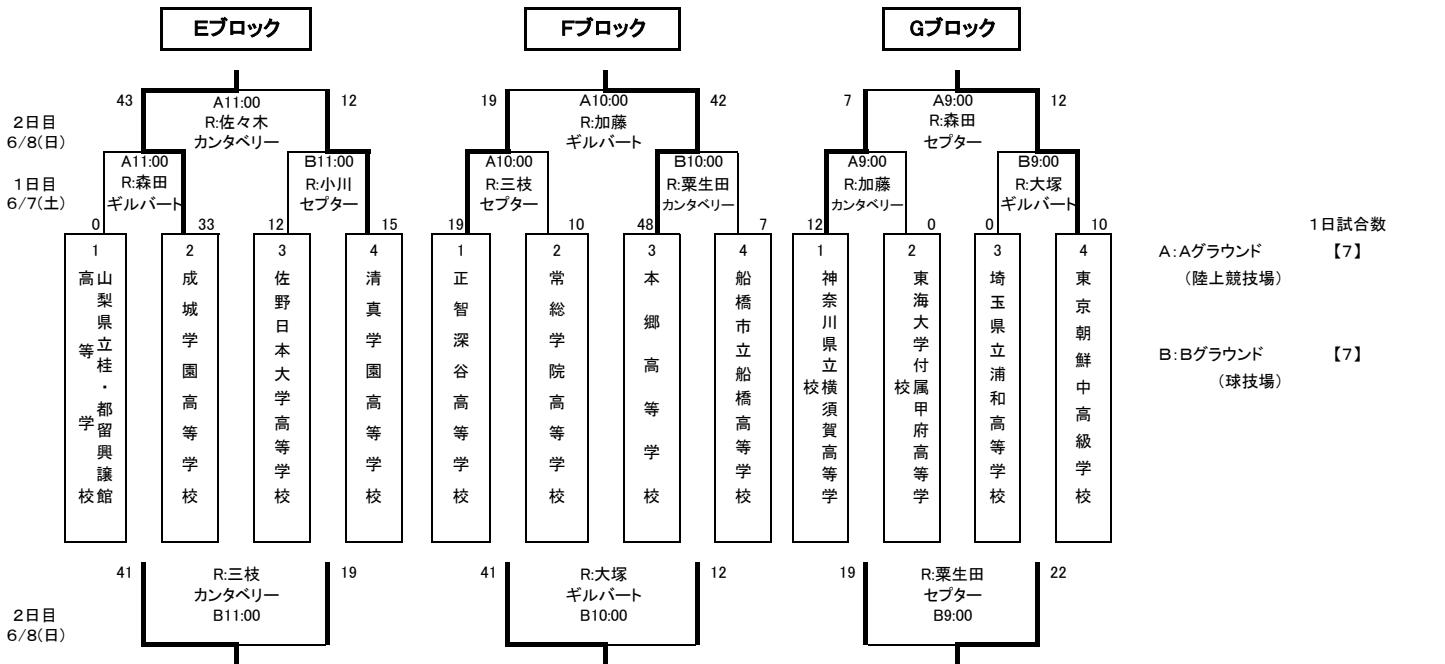

平成26年度 第62回関東高等学校ラグビーフットボール大会組合せ

1日試合数

A: Aグラウンド (陸上競技場) 【7】

B: Bグラウンド (球技場) 【7】