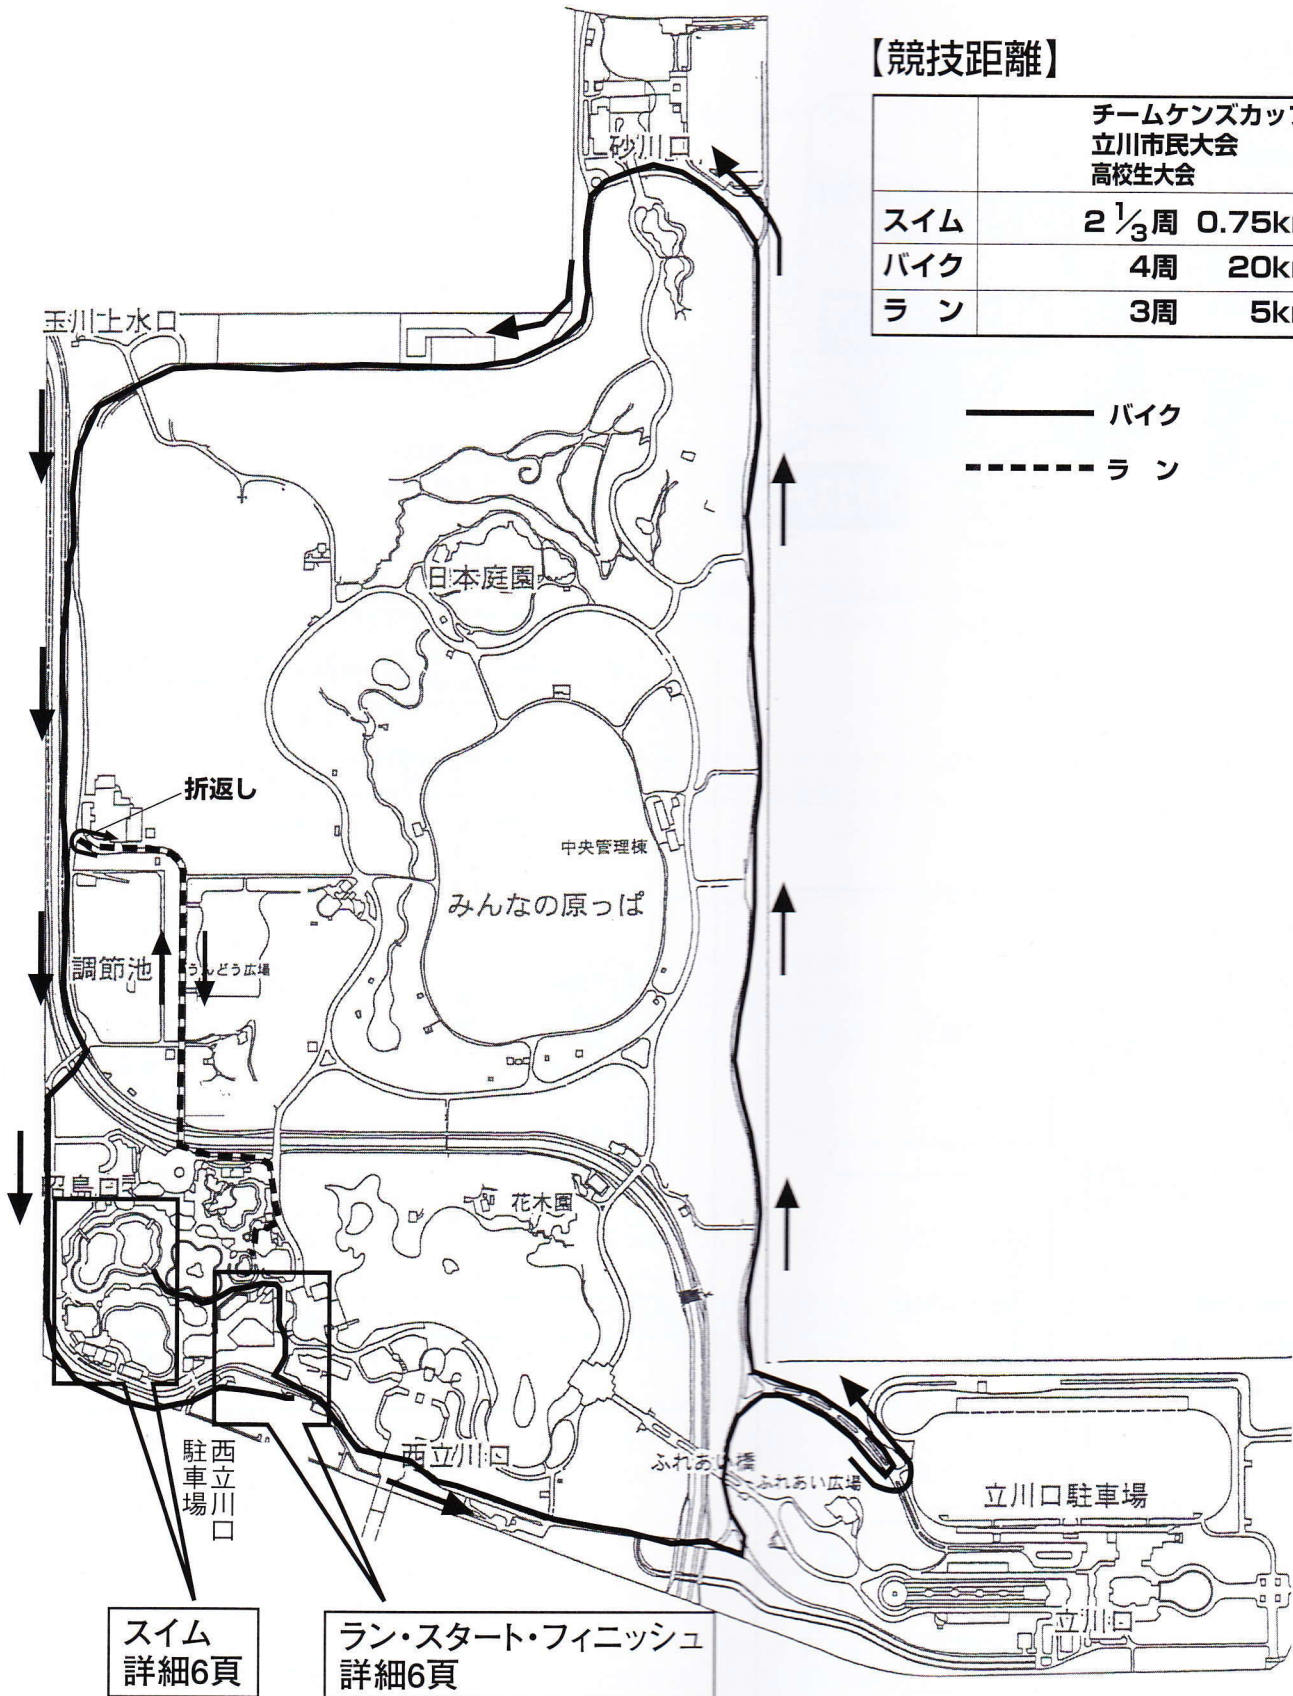

コースマップ

【競技距離】

	チームケズカップ 立川市民大会 高校生大会
スイム	2 1/3周 0.75km
バイク	4周 20km
ラン	3周 5km

—— バイク
 - - - - ラン

スイム
詳細6頁

ラン・スタート・フィニッシュ
詳細6頁