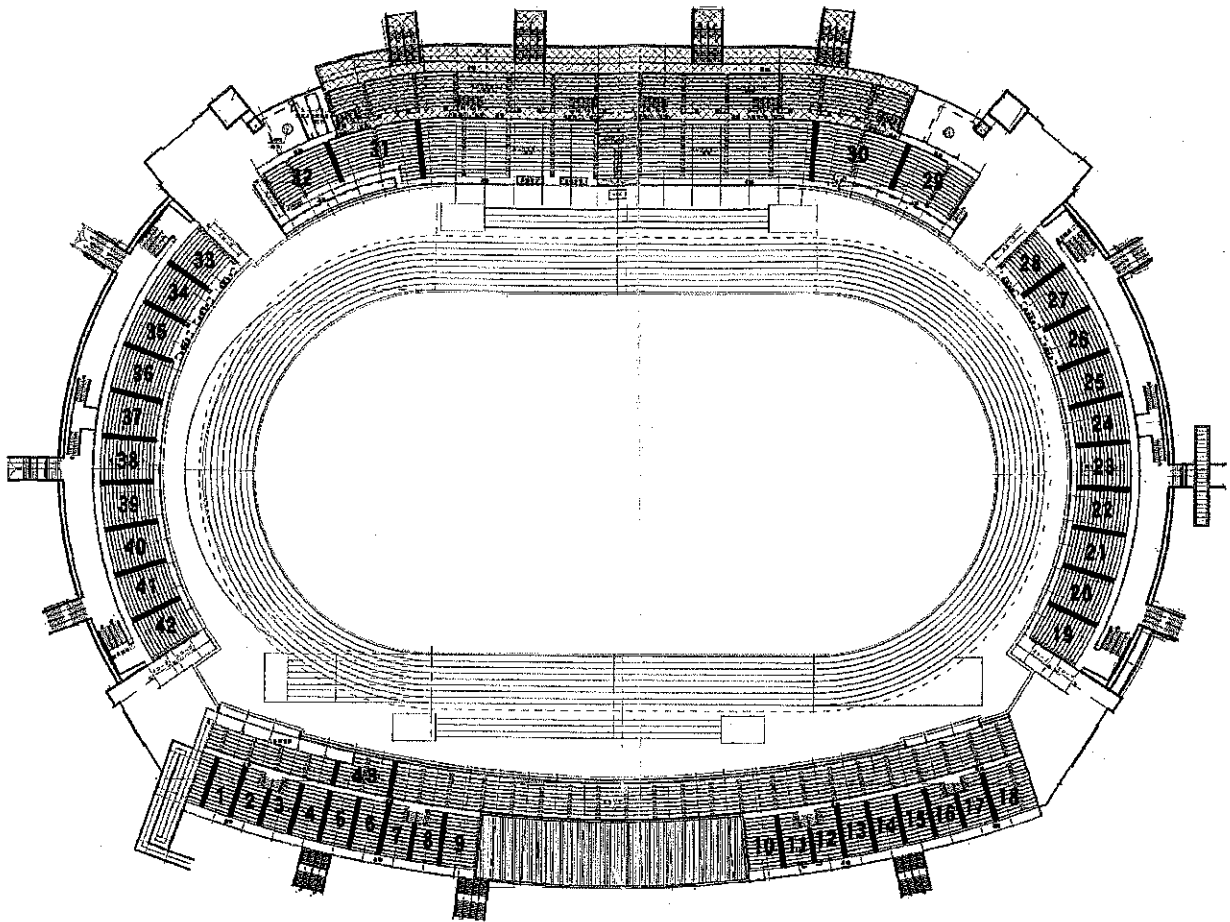

◇平成 28 年度\_総体開会式における陸上競技場の応援場所について

1	興譲館	16	飛崎	31	日本航空
2	一高	17	塩山	32	甲府昭和
3	北杜	18	山梨	33	都留
4	身延	19	峡南	34	日大明誠
5	白根	20	甲五	35	駿台
6	甲府東	21	日川	36	東海
7	増穂	22	城西	37	甲斐清和
8	帝京第三	23	上野原	38	英和
9	山梨学院	24	藤五	39	
10	甲商	25	甲陵	40	
11	吉田	26	甲府南	41	
12	市川	27	巨摩	42	
13	富士学	28	笛次	43	特別支援
14	甲府西	29	北校		
15	農林	30	富士河口		